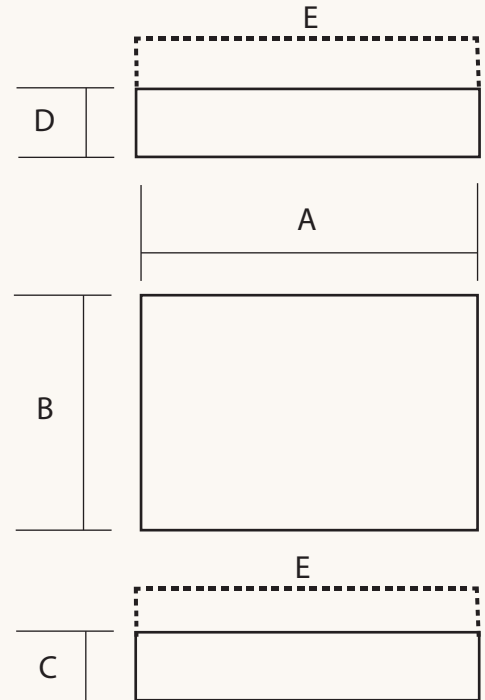

PROKINGS - FEUILLE DE PRISE DE COTATIONS

POUR BIEN CHOISIR VOTRE ROULEAU PROTECTOR® AFIN DE PROTÉGER VOS BOÎTES DE JEUX DE SOCIÉTÉ PRÉFÉRÉS, PROKINGS VOUS AIDE GRÂCE À CE PETIT SCHÉMA, PLUS MOYEN DE VOUS TROMPER DANS LA LARGEUR DU ROULEAU DÉSIRÉ POUR AVOIR PLUS DE FACILITÉ LORS DE LA MANIPULATION.

A=.....

B=.....

C=.....

D=.....

E=.....